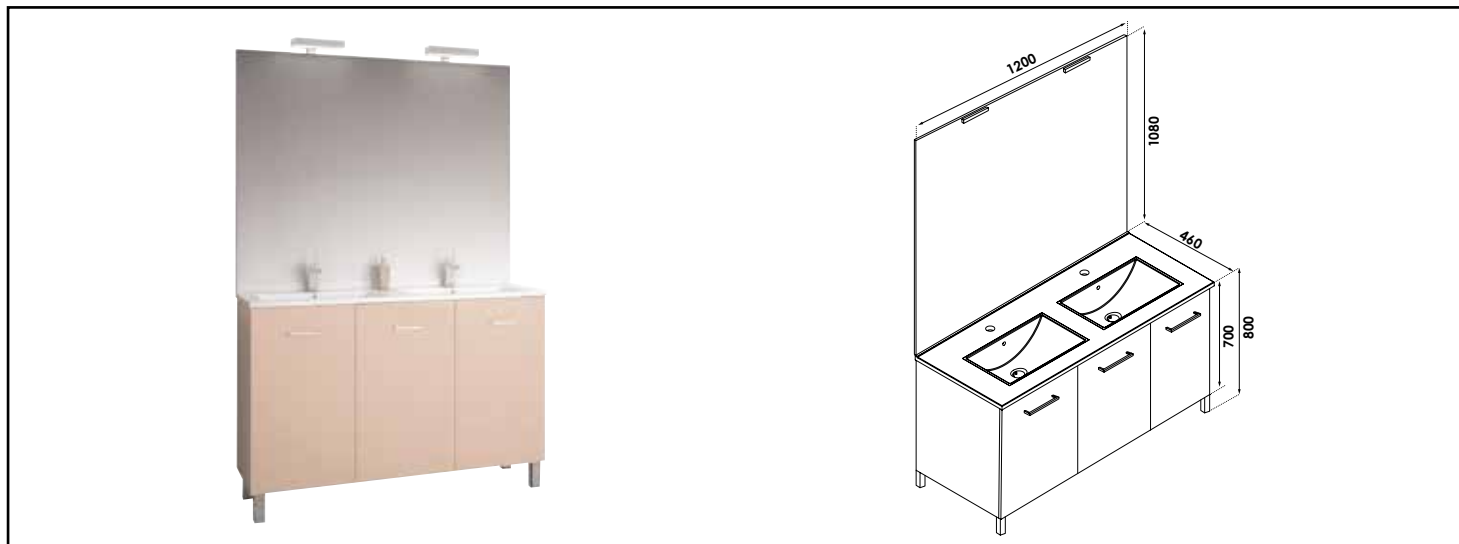

Référence : 401511595

MEUBLE COMPLET NEW YORK AVEC MIROIR AFFL - LARG. 120 CM - COLORIS ROSE POUDRÉ

CARACTÉRISTIQUES

Meuble à poser finition rose poudré, plan céramique blanche double vasques intégrée avec trop plein
 Dimensions : Largeur : 120cm x Profondeur : 46cm x Hauteur : 80cm
 Corps de meuble avec vide sanitaire 8cm
 Plan céramique blanche, épaisseur : 18mm
 Dimension de la cuve : 410x265x120mm
 Structure du caisson (façade et corps) en panneaux de particules mélaminé hydrofuge, épaisseur : 16mm
 3 portes à fermeture ralentie
 Poignées métalliques chromées
 Livré avec jeu de pieds aluminium
 1 miroir affleurant collé sur panneau hydrofuge de 16mm avec applique LED classe 2 IP44, hauteur : 108cm
 Livré pré-monté, sans robinetterie, sans vidage
 Fabrication européenne
 Norme PEFC
 Ecotaxe en sus